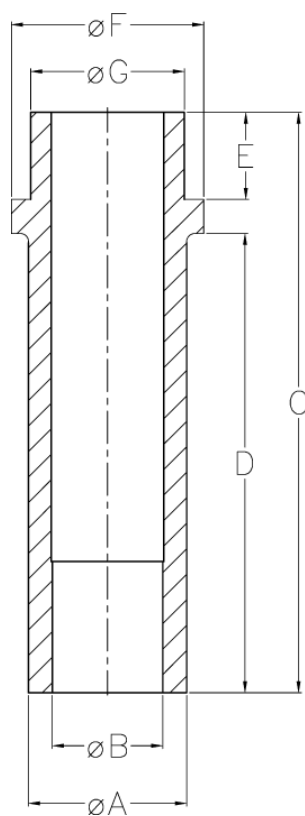

Varenummer: 126210120300
Beskrivelse: Førebøsning 621 0 120.300
For M12

Mål

A = 18 +/- 0,1

B = 12,1 +0,1

C = 73.2

D = 60

E = 8.7

F = 21

G = 16 r6